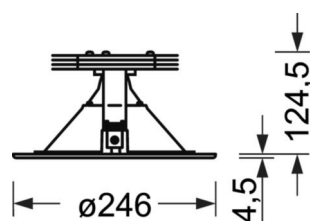

DEEP-LINK

<https://www.regiolum.de/ru/article/36511046610>

Ссылка	LED 3600lm 830
ηLB	100 %
Φ ↓/↑	100 % / 0 %
UGR поп./вдоль	24.4 / 24.4

Механика

цвет корпуса	белый стандартный для электротехники RAL 9016
размеры (LxWxH/DxH)	246mm x 128.5mm
Глубина	122mm
Потолочная система	потолки с вырезами [AD], подвесные панельные потолки [PD], модуль 100/200
вырез в потолке (ДxШ/диам.)	229mm
глубина встройки	165mm [AD]
вес (нетто)	1.92kg
Вид монтажа	настенная установка отдельных светильников

размеры

H	128.5 mm	Высота
D	246 mm	Диаметр
T	122 mm	Глубина
DA	229 mm	Сечение, диаметр
DS min	10 mm	Минимальная толщина потолка
DS max	25 mm	Максимальная толщина потолка
E(AD)	165 mm	Минимальное расстояние от потолка (потолки с вырезом)
KL	144 mm	Длина головки светильника или коробки балласта
KB	75 mm	Ширина головки светильника или коробки балласта
KN	25 mm	Высота головки светильника или коробки балласта