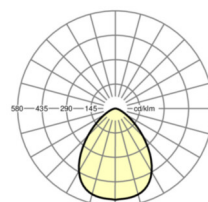

DEEP-LINK

<https://www.regiolum.de/ru/article/36511046610>

Ссылка	LED 3600lm 830
ηLB	100 %
Φ ↓/↑	100 % / 0 %
UGR поп./вдоль	24.4 / 24.4

Механика

цвет корпуса	белый стандартный для электротехники RAL 9016
размеры (LxWxH/DxH)	246mm x 128.5mm
Глубина	122mm
Потолочная система	потолки с вырезами [AD], подвесные панельные потолки [PD], модуль 100/200
вырез в потолке (ДxШ/диам.)	229mm
глубина встройки	165mm [AD]
вес (нетто)	1.92kg
Вид монтажа	настенная установка отдельных светильников

размеры

H	128.5 mm	Высота
D	246 mm	Диаметр
T	122 mm	Глубина
DA	229 mm	Сечение, диаметр
DS min	10 mm	Минимальная толщина потолка
DS max	25 mm	Максимальная толщина потолка
E(AD)	165 mm	Минимальное расстояние от потолка (потолки с вырезом)
KL	144 mm	Длина головки светильника или коробки балласта
KB	75 mm	Ширина головки светильника или коробки балласта
KN	25 mm	Высота головки светильника или коробки балласта